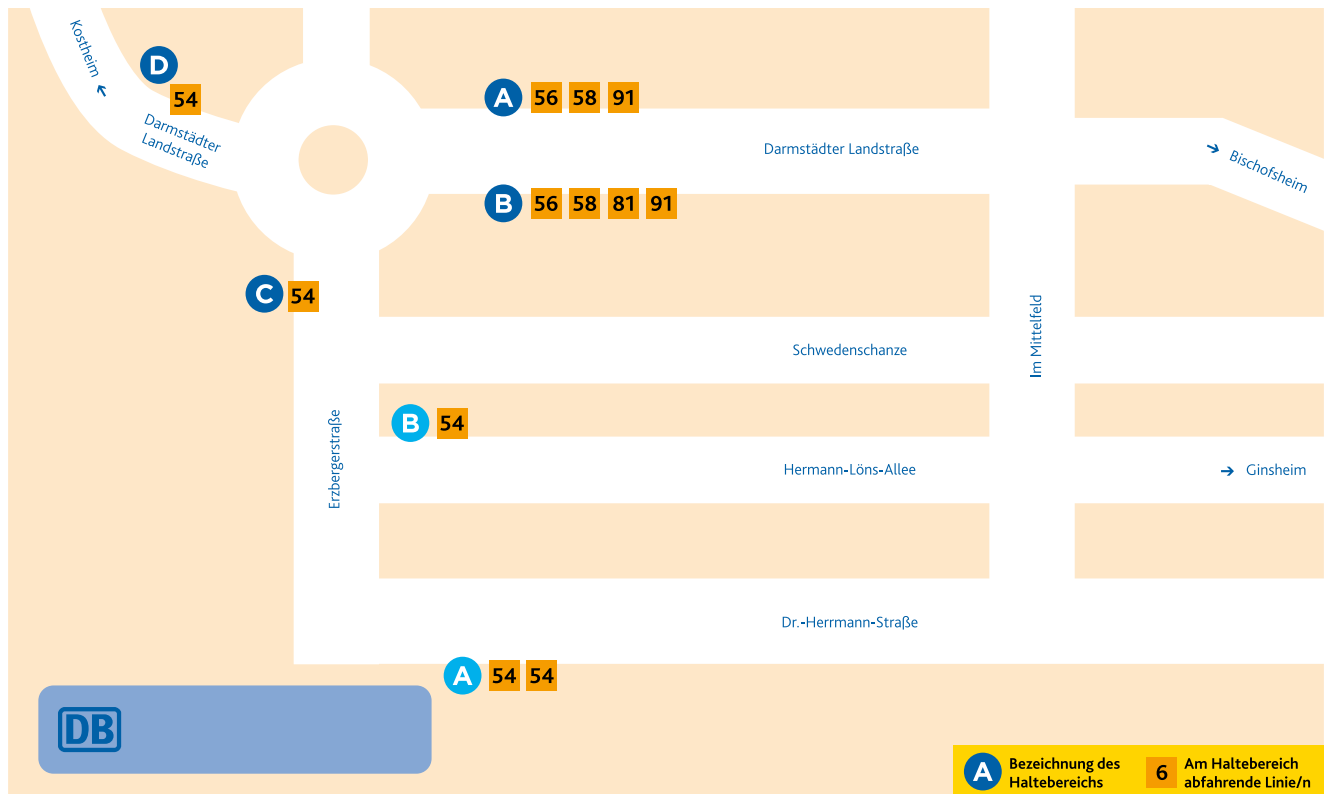

# HALTESTELLEN- ANORDNUNG AM ALTEN FÄHRHAUS UND GUSTAVSBURG/BAHNHOF

## Am Alten Fährhaus:

- A** 56 Wackernheim/Rathausplatz – Ingelheim/Bahnhof
- 58 Mainz-Finthen/Theodor-Heuss-Straße
- 91 Wackernheim/Rathausplatz (– Ingelheim/Bahnhof)
- B** 56 Ginsheim/Friedrich-Ebert-Platz
- 58 Bischofsheim/Treburer Straße
- 81 Rüsselsheim/Schulen
- 91 Ginsheim/Friedrich-Ebert-Platz
- 54 Gustavsburg/Haagweg
- 54 Klein-Winternheim/Bahnhof

## Gustavsburg/Bahnhof:

- A** 54 Gustavsburg/Haagweg
- 54 Klein-Winternheim/Bahnhof (teilweise, alle Abfahrten in dieser Richtung ab Haltebereich B)
- B** 54 Klein-Winternheim/Bahnhof